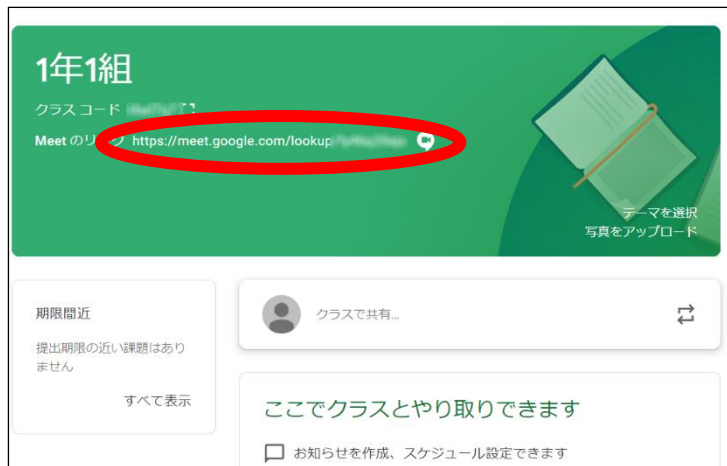

朝の SHR の入り方

パソコンの場合

ブラウザよりクラスルームに行き、
クラスルームの上に表示されている
「Meet のリンク」をクリック

スマートフォンの場合

①まず、googleLLC 製の「Meet」というアプリをインストールする。

Android のもの

iPhone のもの

②Classroom アプリからホームルームのクラスルーム（〇年〇組）に入り、
上にあるカメラのアイコンをタップ。

Meet に来たら、マイクをミュートにして「今すぐ参加」を押してください。
カメラやマイクの許可は必ずしてください！

パソコン&スマートフォン共通で必ず設定すること！！