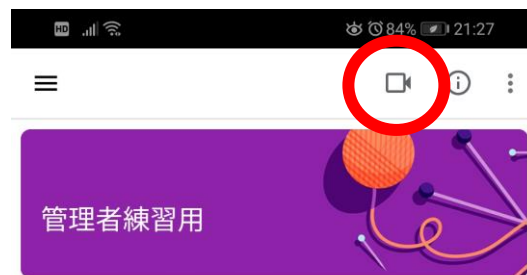

朝の SHR の入り方

パソコンの場合

ブラウザよりクラスルームに行き、
クラスルームの上に表示されている
「Meet のリンク」をクリック

スマートフォンの場合

①まず、googleLLC 製の「Meet」というアプリをインストールする。

Android のもの

iPhone のもの

②Classroom アプリからホームルームのクラスルーム（〇年〇組）に入り、
上にあるカメラのアイコンをタップ。

Meet に来たら、マイクをミュートにして「今すぐ参加」を押してください。
カメラやマイクの許可は必ずしてください！

パソコン&スマートフォン共通で必ず設定すること！！