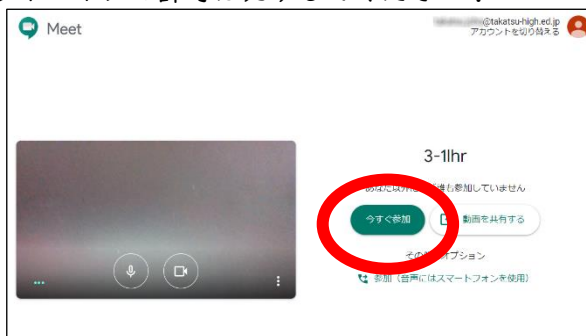

朝の SHR の入り方

パソコンの場合

ブラウザよりクラスルームに行き、
クラスルームの上に表示されている
「Meet のリンク」をクリック

スマートフォンの場合

①まず、googleLLC 製の「Meet」というアプリをインストールする。

Android のもの

iPhone のもの

②Classroom アプリからホームルームのクラスルーム（〇年〇組）に入り、
上にあるカメラのアイコンをタップ。

Meet に来たら、マイクをミュートにして「今すぐ参加」を押してください。
カメラやマイクの許可は必ずしてください！

パソコン&スマートフォン共通で必ず設定すること！！