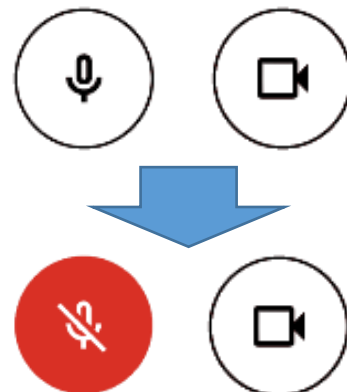

朝の SHR の入り方

パソコンの場合

ブラウザよりクラスルームに行き、
クラスルームの上に表示されている
「Meet のリンク」をクリック

スマートフォンの場合

①まず、googleLLC 製の「Meet」というアプリをインストールする。

Android のもの

iPhone のもの

②Classroom アプリからホームルームのクラスルーム（〇年〇組）に入り、
上にあるカメラのアイコンをタップ。

Meet に来たら、マイクをミュートにして「今すぐ参加」を押してください。
カメラやマイクの許可は必ずしてください！

パソコン&スマートフォン共通で必ず設定すること！！